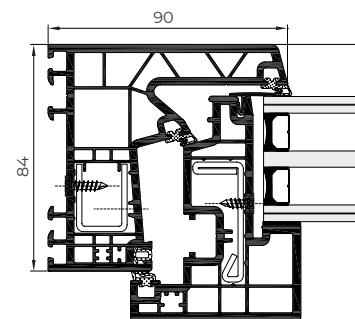

**A 84 HOJA OCULTA**

A 84 Hoja Oculta Passivhaus

A 84 Hoja Oculta

**A 84**
**Hoja Oculta Passivhaus / Hoja Oculta**

Ventana minimalista con una sección vista de tan solo 90 mm y posibilidad de nudo central reducido de la misma medida. Este sistema de 84 mm de profundidad y perfilería de 6 cámaras combina su elegante diseño con un excelente rendimiento térmico tanto en la versión Passivhaus, certificada para la categoría warm-temperate ( $U_w$  desde 0,71 W/m<sup>2</sup>K.), como en la versión estándar ( $U_w$  desde 0,74 W/m<sup>2</sup>K.).

A 84 Hoja Oculta Passivhaus

A 84 Hoja Oculta

Posibilidad nudo central 90 mm

**Secciones**

Marco 84 mm, Hoja 84 mm

**Acristalamiento**

Máx. 46,5 mm, Mín. 32 mm

Vidrio: 46,5 mm (Passivhaus)

**Dimensiones máx. hoja**

Ancho (L) 400-1400 mm,

Alto (H) 450-2500 mm

**Peso máx. hoja**

130 Kg Ventana / Balconera

Consultar peso y dimensiones máximas según tipología

**CARACTERÍSTICAS**

Transmitancia HO Passivhaus		$U_w \geq 0,71$ (W/m <sup>2</sup> K)
Transmitancia HO		$U_w \geq 0,74$ (W/m <sup>2</sup> K)
Aislamiento acústico		Rw hasta 46 dB
Permeabilidad al aire		Clase 4
Estanqueidad al agua		Clase E2250
Resistencia al viento		Clase C5