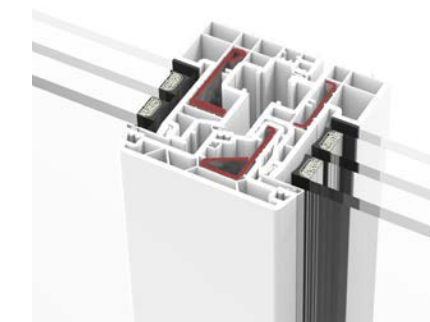

**A 84 HOJA OCULTA**

A 84 Hoja Oculta Passivhaus

A 84 Hoja Oculta

**A 84**
**Hoja Oculta Passivhaus / Hoja Oculta**

Ventana minimalista con una sección vista de tan solo 90 mm y posibilidad de nudo central reducido de la misma medida. Este sistema de 84 mm de profundidad y perfilería de 6 cámaras combina su elegante diseño con un excelente rendimiento térmico tanto en la versión Passivhaus, certificada para la categoría warm-temperate ( $U_w$  desde 0,71 W/m<sup>2</sup>K.), como en la versión estándar ( $U_w$  desde 0,74 W/m<sup>2</sup>K.).

A 84 Hoja Oculta Passivhaus

A 84 Hoja Oculta

Posibilidad nudo central 90 mm

**Secciones**

Marco 84 mm, Hoja 84 mm

**Acristalamiento**

Máx. 46,5 mm, Mín. 32 mm

Vidrio: 46,5 mm (Passivhaus)

**Dimensiones máx. hoja**

Ancho (L) 400-1400 mm,

Alto (H) 450-2500 mm

**Peso máx. hoja**

130 Kg Ventana / Balconera

Consultar peso y dimensiones máximas según tipología

**CARACTERÍSTICAS**

Transmitancia HO Passivhaus		$U_w \geq 0,71$ (W/m <sup>2</sup> K)
Transmitancia HO		$U_w \geq 0,74$ (W/m <sup>2</sup> K)
Aislamiento acústico		Rw hasta 46 dB
Permeabilidad al aire		Clase 4
Estanqueidad al agua		Clase E2250
Resistencia al viento		Clase C5

Ensayo de referencia AEV 1,23 x 1,48 m / 2 hojas

**POSIBILIDADES**

HERRAJE  
SEGURIDAD

HERRAJE  
OCULTO

ACCESIBILIDAD  
(A 84 HO)

DRENAJE OCULTO  
(A 84 HO)

**POSIBILIDADES DE APERTURA**

Apertura interior