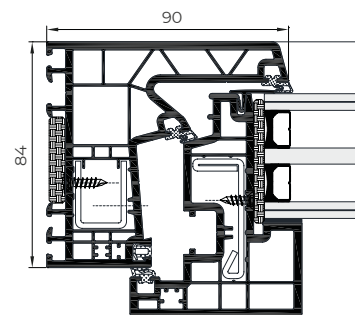

**A 84 HOJA OCULTA**

A 84 Hoja Oculta Passivhaus

A 84 Hoja Oculta

**A 84**
**Hoja Oculta Passivhaus / Hoja Oculta**

Ventana minimalista con una sección vista de tan solo 90 mm y posibilidad de nudo central reducido de la misma medida. Este sistema de 84 mm de profundidad y perfilería de 6 cámaras combina su elegante diseño con un excelente rendimiento térmico tanto en la versión Passivhaus, certificada para la categoría warm-temperate ( $U_w$  desde 0,71 W/m<sup>2</sup>K.), como en la versión estándar ( $U_w$  desde 0,74 W/m<sup>2</sup>K.).

A 84 Hoja Oculta Passivhaus

A 84 Hoja Oculta

Posibilidad nudo central 90 mm

**Secciones**

Marco 84 mm, Hoja 84 mm

**Acristalamiento**

Máx. 46,5 mm, Mín. 32 mm

Vidrio: 46,5 mm (Passivhaus)

**Dimensiones máx. hoja**

Ancho (L) 400-1400 mm,

Alto (H) 450-2500 mm

**Peso máx. hoja**

130 Kg Ventana / Balconera

Consultar peso y dimensiones máximas según tipología

**CARACTERÍSTICAS**

Transmitancia HO Passivhaus		$U_w \geq 0,71$ (W/m <sup>2</sup> K)
Transmitancia HO		$U_w \geq 0,74$ (W/m <sup>2</sup> K)
Aislamiento acústico		Rw hasta 46 dB
Permeabilidad al aire		Clase 4
Estanqueidad al agua		Clase E2250
Resistencia al viento		Clase C5