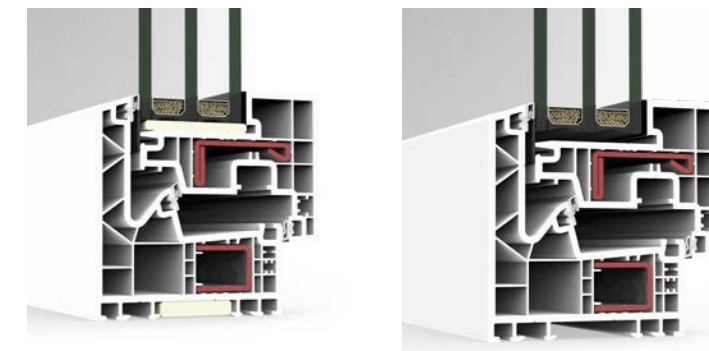

**A 84 HOJA OCULTA**

A 84 Hoja Oculta Passivhaus

A 84 Hoja Oculta

**A 84**
**Hoja Oculta Passivhaus / Hoja Oculta**

Ventana minimalista con una sección vista de tan solo 90 mm y posibilidad de nudo central reducido de la misma medida. Este sistema de 84 mm de profundidad y perfilería de 6 cámaras combina su elegante diseño con un excelente rendimiento térmico tanto en la versión Passivhaus, certificada para la categoría warm-temperate ( $U_w$  desde 0,71 W/m<sup>2</sup>K.), como en la versión estándar ( $U_w$  desde 0,74 W/m<sup>2</sup>K.).

A 84 Hoja Oculta Passivhaus

A 84 Hoja Oculta

Posibilidad nudo central 90 mm

**Secciones**

Marco 84 mm, Hoja 84 mm

**Acristalamiento**

Máx. 46,5 mm, Mín. 32 mm

Vidrio: 46,5 mm (Passivhaus)

**Dimensiones máx. hoja**

Ancho (L) 400-1400 mm,

Alto (H) 450-2500 mm

**Peso máx. hoja**

130 Kg Ventana / Balconera

Consultar peso y dimensiones máximas según tipología

**CARACTERÍSTICAS**

Transmitancia HO Passivhaus		$U_w \geq 0,71$ (W/m <sup>2</sup> K)
Transmitancia HO		$U_w \geq 0,74$ (W/m <sup>2</sup> K)
Aislamiento acústico		Rw hasta 46 dB
Permeabilidad al aire		Clase 4
Estanqueidad al agua		Clase E2250
Resistencia al viento		Clase C5

Ensayo de referencia AEV 1,23 x 1,48 m / 2 hojas

**POSIBILIDADES**

HERRAJE  
SEGURIDAD

HERRAJE  
OCULTO

ACCESIBILIDAD  
(A 84 HO)

DRENAJE OCULTO  
(A 84 HO)

**POSIBILIDADES DE APERTURA**

Apertura interior