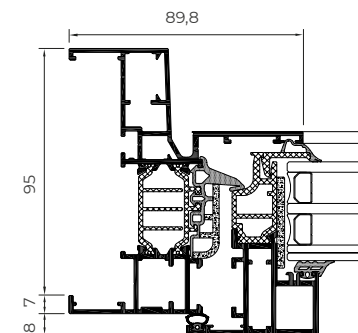

### Secciones

Marco 70 -232 mm, Hoja 70 mm

**Longitud Varilla Poliamida**

35 mm

**Espesor Perfilera**

Ventana 1,9 mm

**Acristalamiento**

Máx. 40 mm, Mín. 26 mm

**Dimensiones máx. hoja**

Solución Estándar:

Ancho (L) 1300 mm, Alto (H) 2400 mm

**Herraje HD (Apertura Practicable):**

Ancho (L) 1200 mm, Alto (H) 3500 mm

**Peso máx. hoja**

160 kg

Consultar peso y dimensiones máximas según tipología