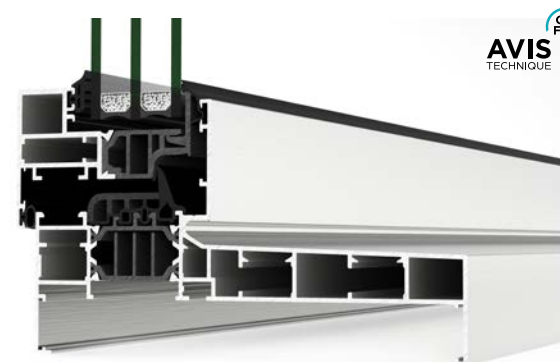

## OC

Canal europeo

RPT

Sistema de hoja oculta con marco monoblock orientado al mercado francés que facilita la puesta en obra. Gracias a este nuevo marco, se agiliza el proceso de fabricación e instalación de la ventana, ya que no es necesario clipar tapés, solapes, alargaderas y otros perfiles complementarios, reduciéndose así el tiempo de ensamblaje y colocación. Se trata de una solución disponible tanto en corte a testa como a inglete, adaptándose a las preferencias de fabricación de cada taller.