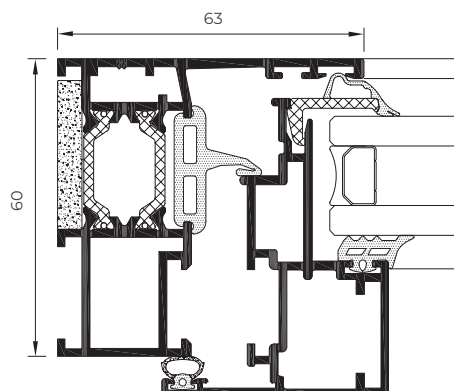

COR 60

Hoja Oculta

Minimalismo para proyectos de vanguardia. Con una sección vista exterior de solo 63 mm, la COR 60 Hoja Oculta se presenta como el sistema abisagrado que permite mayor superficie acristalada.

Secciones

Marco 60 mm, Hoja 60 mm

Longitud Varilla Poliamida

24 mm

Espesor Perfilería

Ventana 1,6 mm

Balconera 1,6 mm

Acrilamiento

Máx. 28 mm, Mín. 16 mm

Dimensiones máx. hoja

Ancho (L) 1300 mm, Alto (H) 2400 mm

Peso máx. hoja

160 kg

Consultar peso y dimensiones máximas según tipología

CARACTERÍSTICAS

Transmitancia		$U_w \geq 1,5$ (W/m ² K)
Aislamiento acústico		Rw hasta 41 dB
Permeabilidad al aire		Clase 4
Estanqueidad al agua		Clase 9A
Resistencia al viento		Clase C5