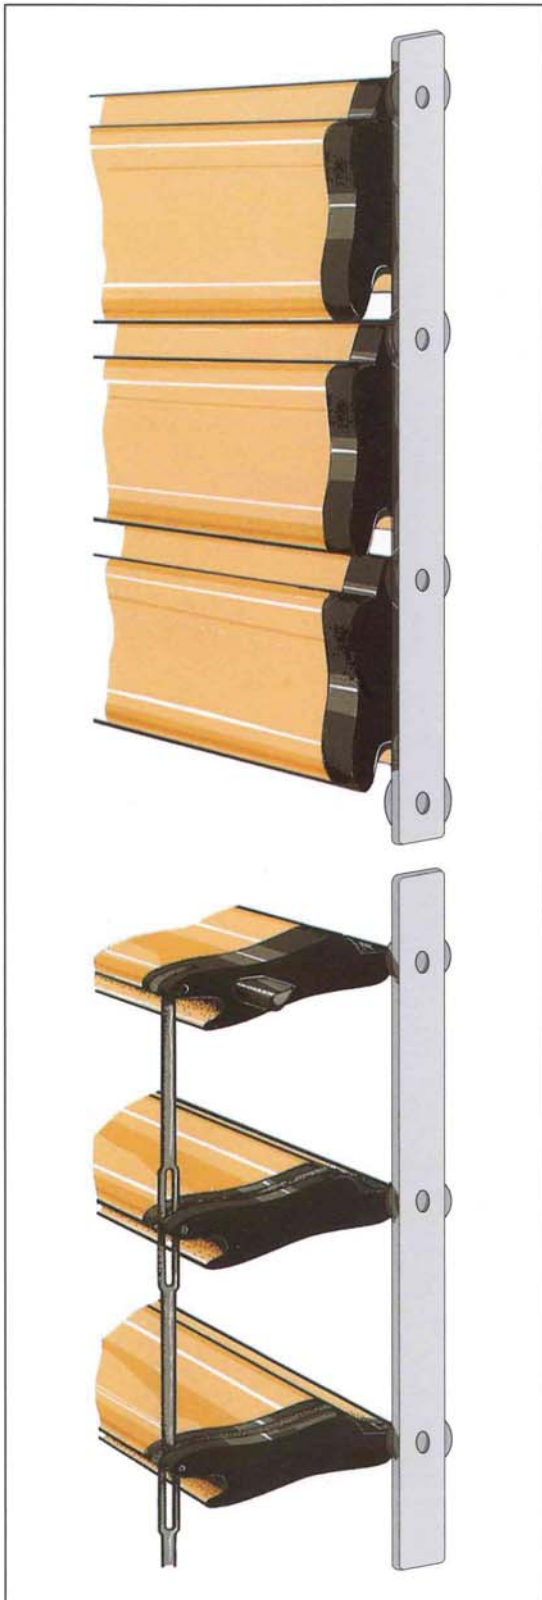

Persiana enrollable en aluminio

de lamas orientables.

Descubra un mundo de
confort elegancia y seguridad.

DISPER·LUX
PERSIANES · PORTES · MOSQUITERES

INDUSTRIAL GRADHERMETIC, S.A.E.

GRADHERMETIC

Sube. Baja.
Gradúa las lamas regulando la entrada de luz.
Cierra herméticamente.

Persiana enrollable de perfiles tubulares orientables, fabricada en aleación de aluminio de altas características, embellecido y protegido con pinturas de la máxima calidad, aplicadas y termoendurecidas en un proceso continuo. Se fabrica hasta un ancho máximo de 2,75 metros. Disponible en una amplia gama de colores.

CARACTERÍSTICAS:

La orientación de las lamas permite una perfecta regulación de luz.

Total discreción. Gracias a la orientación de sus lamas puede conseguirse el paso del aire sin ser usted visto desde el exterior.

Permite el cierre hermético. Mediante el encaje perfecto de sus lamas, cuando la persiana está bajada, se logra un oscurecimiento en el interior. De la misma forma, la persiana puede subirse totalmente, dejando completamente libre la ventana.